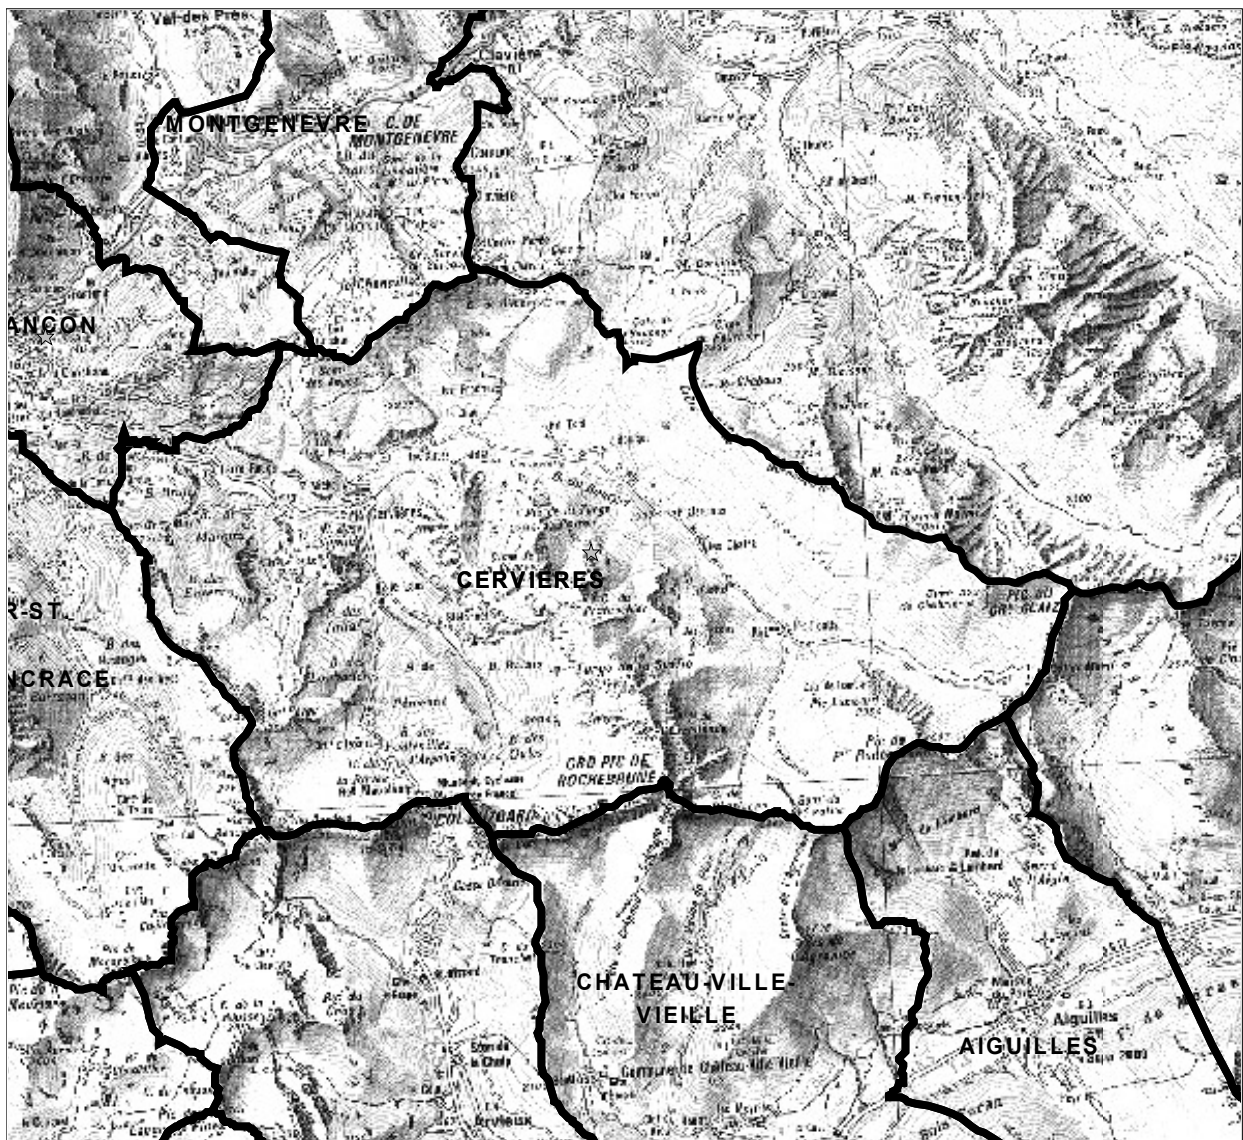

PREFETE DES HAUTES-ALPES

Document d'information des acquéreurs et locataires de biens immobiliers sur
les risques naturels et technologiques majeurs situés sur la commune de

CERVIERES

Articles L125-5 et R 125-23 à R 125-27 du code de l'environnement

La totalité du territoire communal tel que délimité sur la carte ci-dessus, est soumis
à un risque sismique de niveau 4 « moyen »