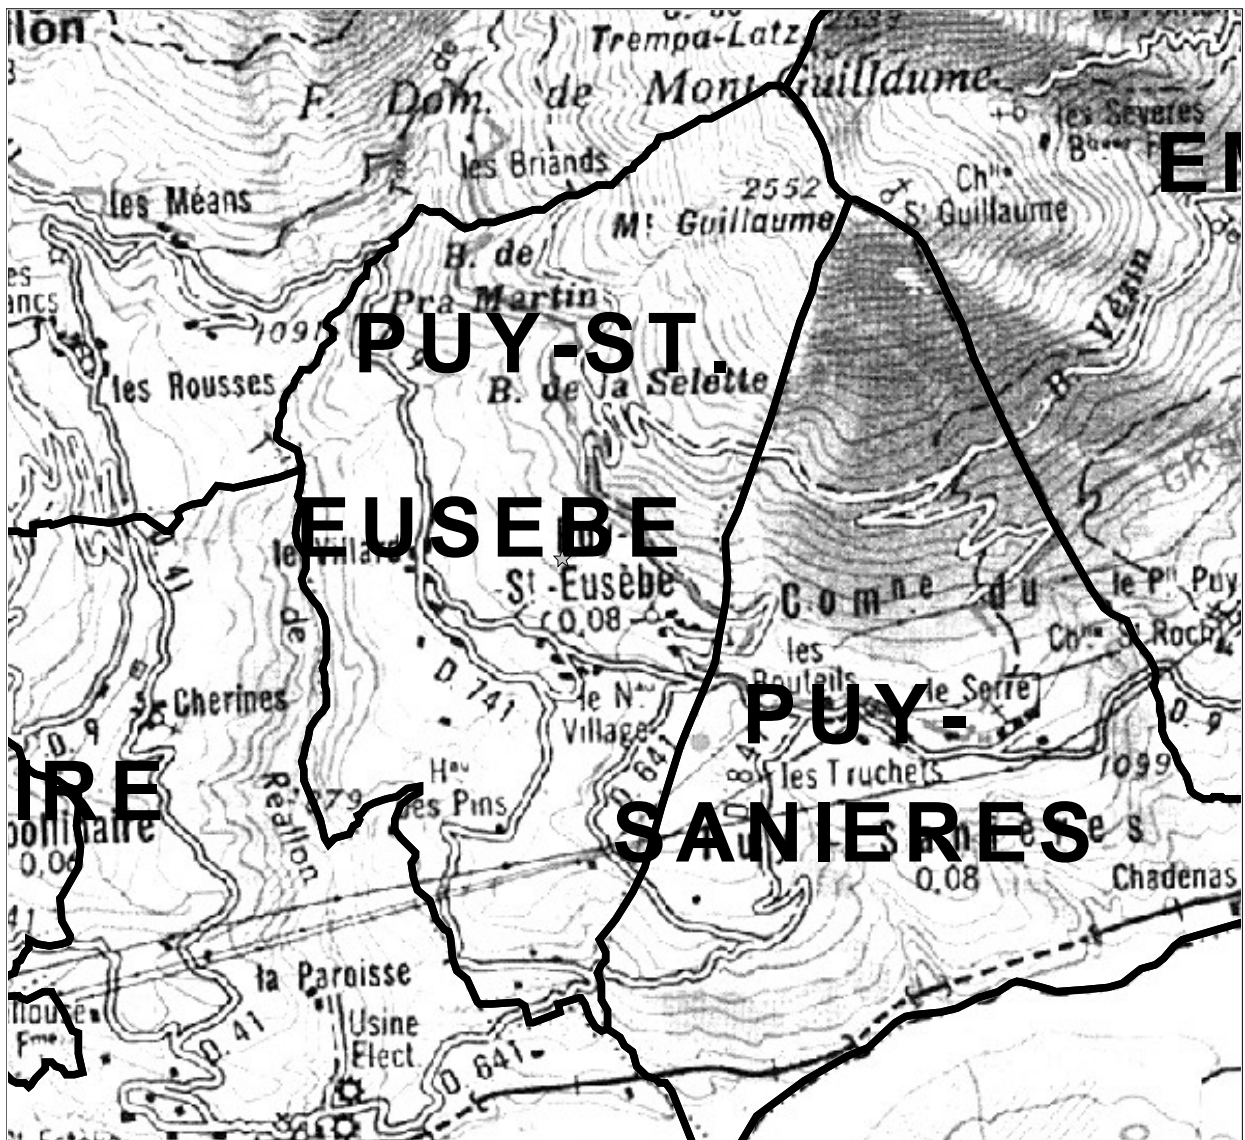

PREFETE DES HAUTES-ALPES

Document d'information des acquéreurs et locataires de biens immobiliers sur  
les risques naturels et technologiques majeurs situés sur la commune de

PUY SAINT EUSEBE

Articles L125-5 et R 125-23 à R 125-27 du code de l'environnement

La totalité du territoire communal tel que délimité sur la carte ci-dessus, est soumis  
à un risque sismique de niveau 4 « moyen »