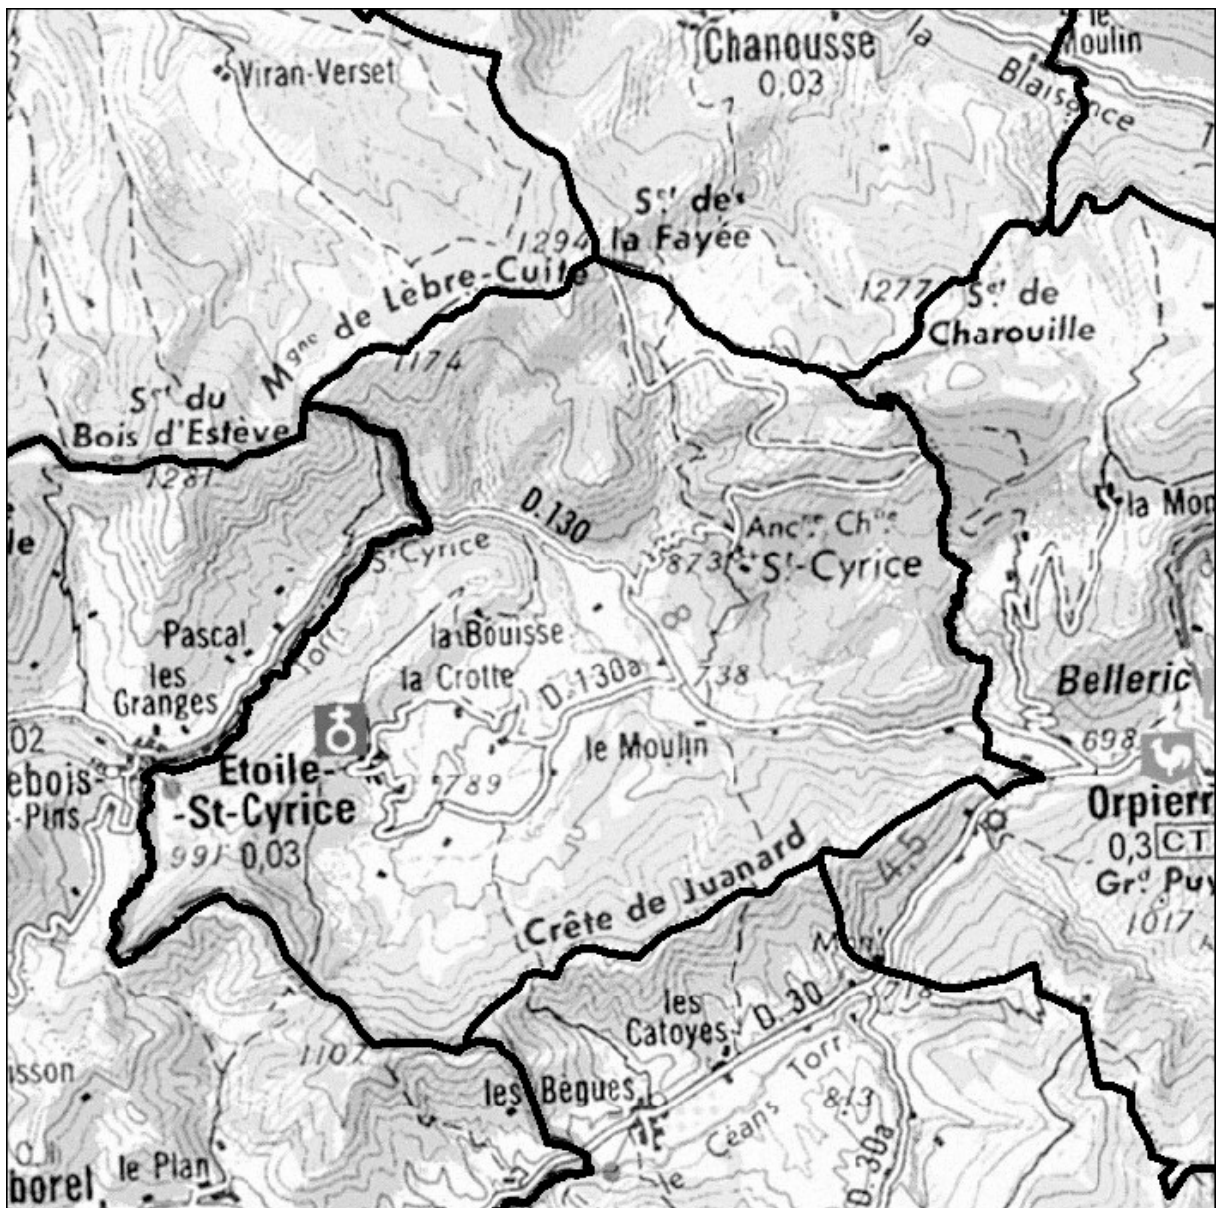

PREFETE DES HAUTES-ALPES

Document d'information des acquéreurs et locataires de biens immobiliers sur  
les risques naturels et technologiques majeurs situés sur la commune de

ETOILE SAINT CYRICE

Articles L125-5 et R 125-23 à R 125-27 du code de l'environnement

La totalité du territoire communal tel que délimité sur la carte ci-dessus, est soumis  
à un risque sismique de niveau 2 « faible »