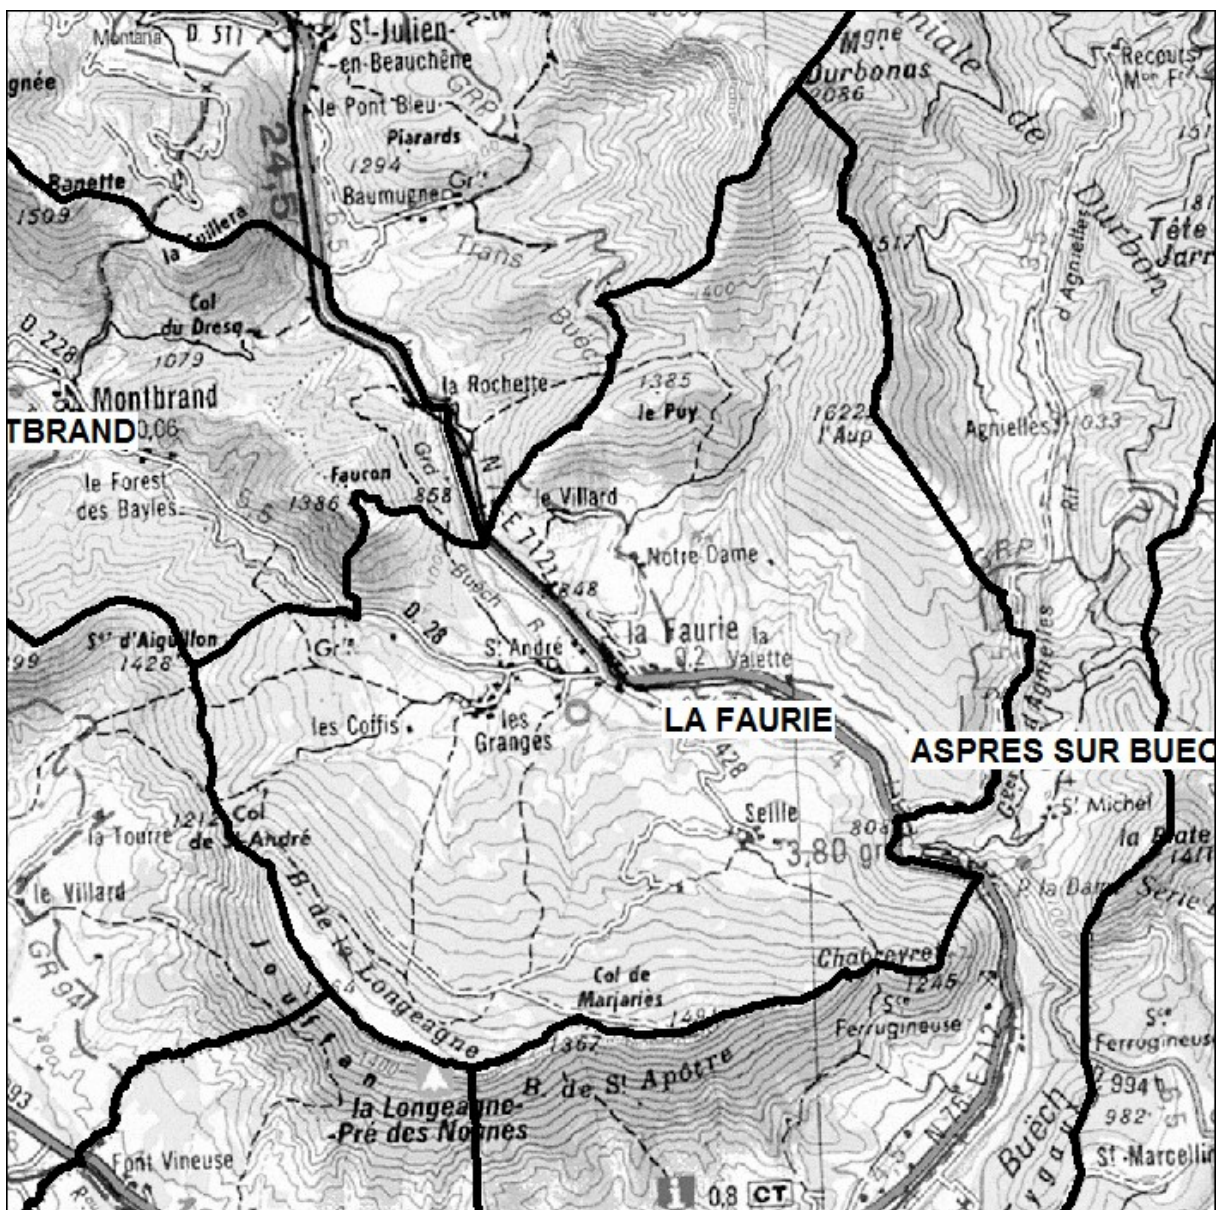

PREFETE DES HAUTES-ALPES

Document d'information des acquéreurs et locataires de biens immobiliers sur
les risques naturels et technologiques majeurs situés sur la commune de

LA FAURIE

Articles L125-5 et R 125-23 à R 125-27 du code de l'environnement

La totalité du territoire communal tel que délimité sur la carte ci-dessus, est soumis
à un risque sismique de niveau 2 « faible »