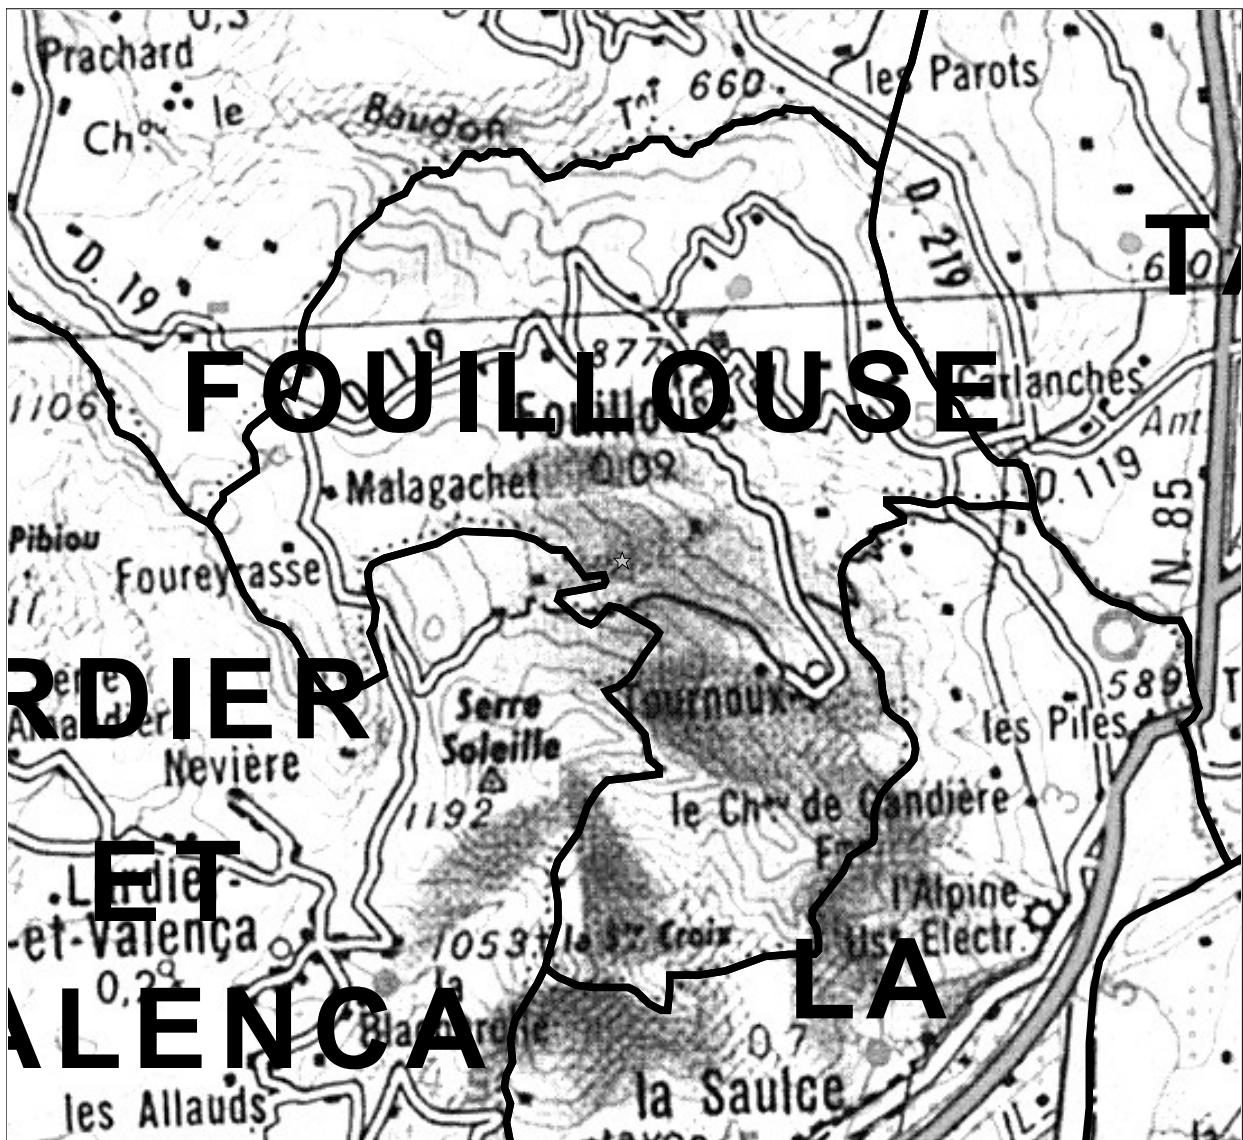

PREFETE DES HAUTES-ALPES

Document d'information des acquéreurs et locataires de biens immobiliers sur  
les risques naturels et technologiques majeurs situés sur la commune de

FOUILLOUSE

Articles L125-5 et R 125-23 à R 125-27 du code de l'environnement

La totalité du territoire communal tel que délimité sur la carte ci-dessus, est soumis  
à un risque sismique de niveau 3 « modéré »