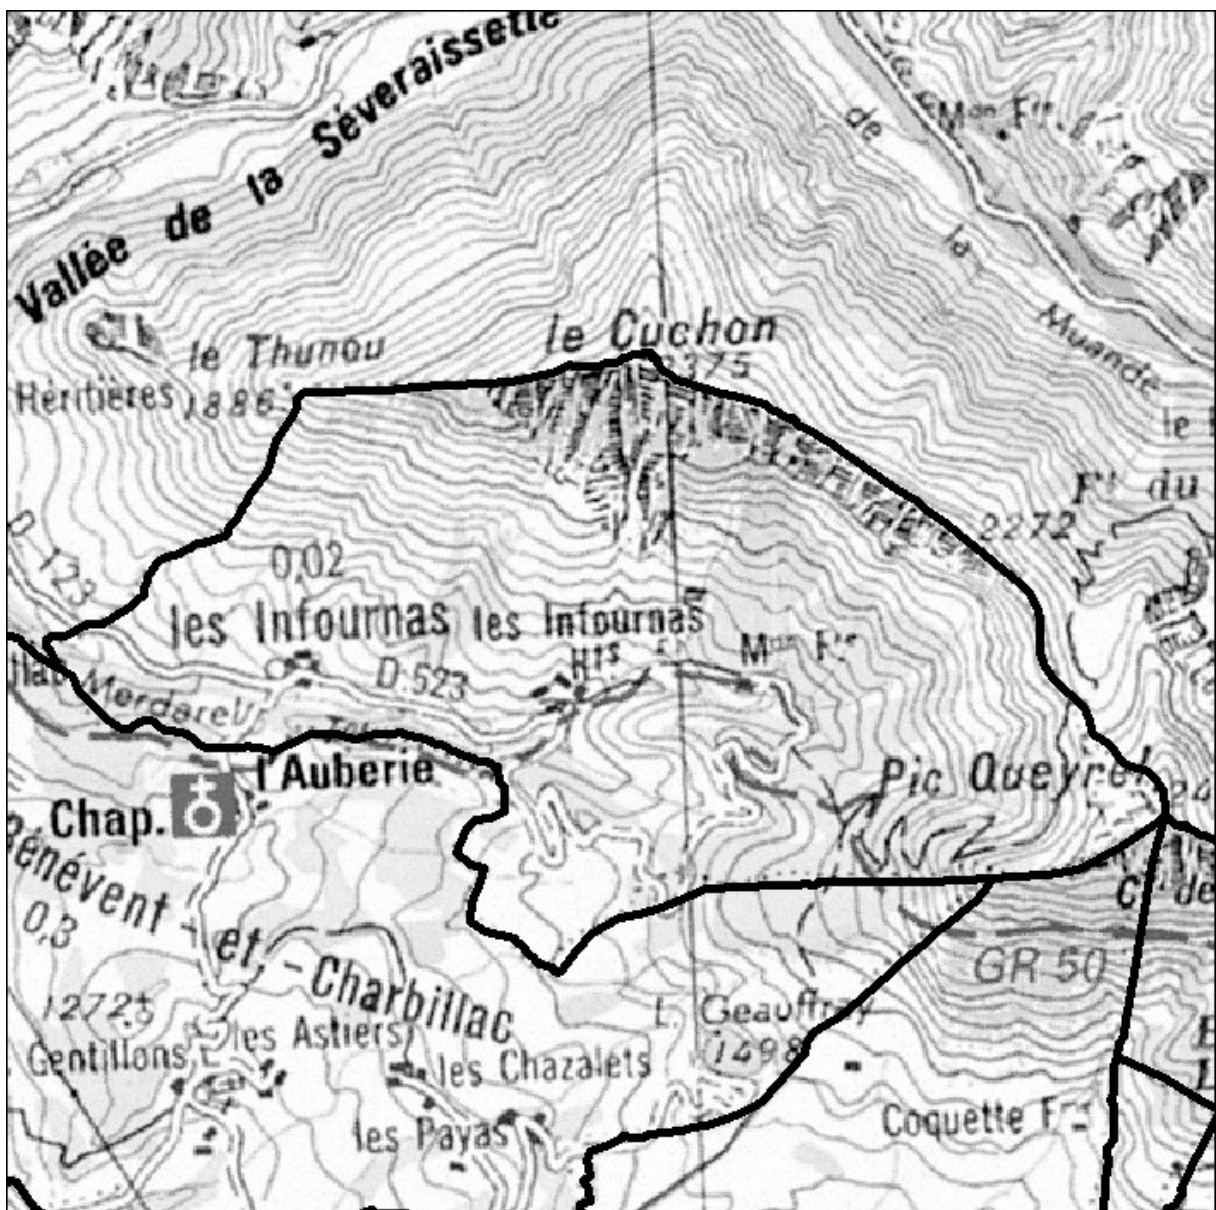

PREFETE DES HAUTES-ALPES

Document d'information des acquéreurs et locataires de biens immobiliers sur
les risques naturels et technologiques majeurs situés sur la commune de

LES INFOURNAS

Articles L125-5 et R 125-23 à R 125-27 du code de l'environnement

La totalité du territoire communal tel que délimité sur la carte ci-dessus, est soumis
à un risque sismique de niveau 3 « modéré »