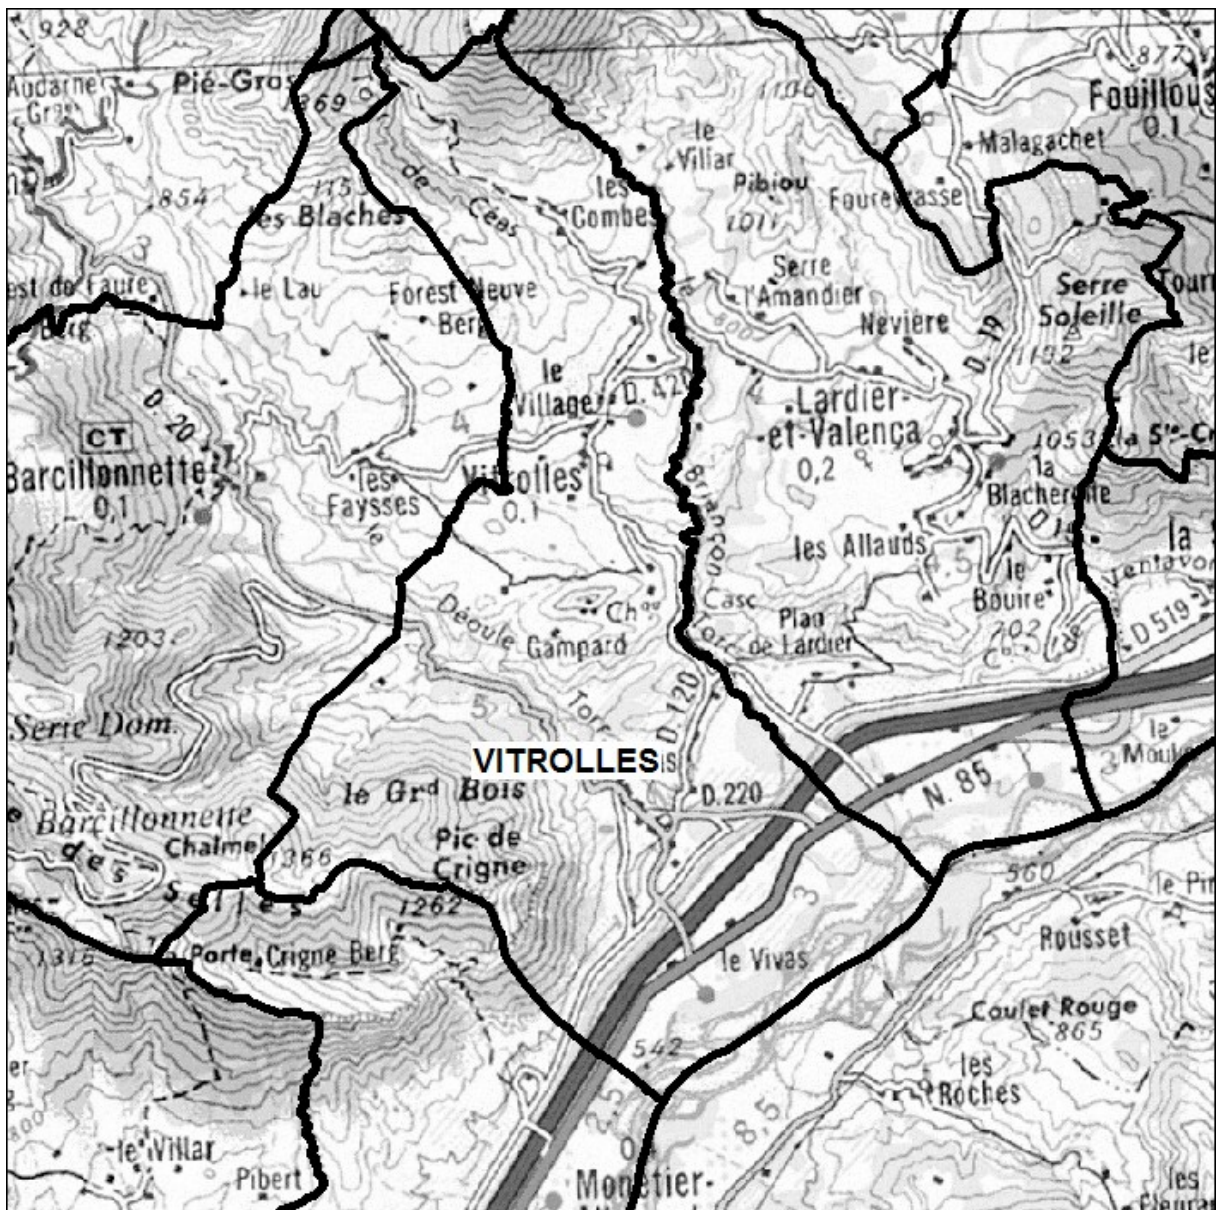

PREFETE DES HAUTES-ALPES

Document d'information des acquéreurs et locataires de biens immobiliers sur
les risques naturels et technologiques majeurs situés sur la commune de

VITROLLES

Articles L125-5 et R 125-23 à R 125-27 du code de l'environnement

La totalité du territoire communal tel que délimité sur la carte ci-dessus, est soumis
à un risque sismique de niveau 3 « modéré »