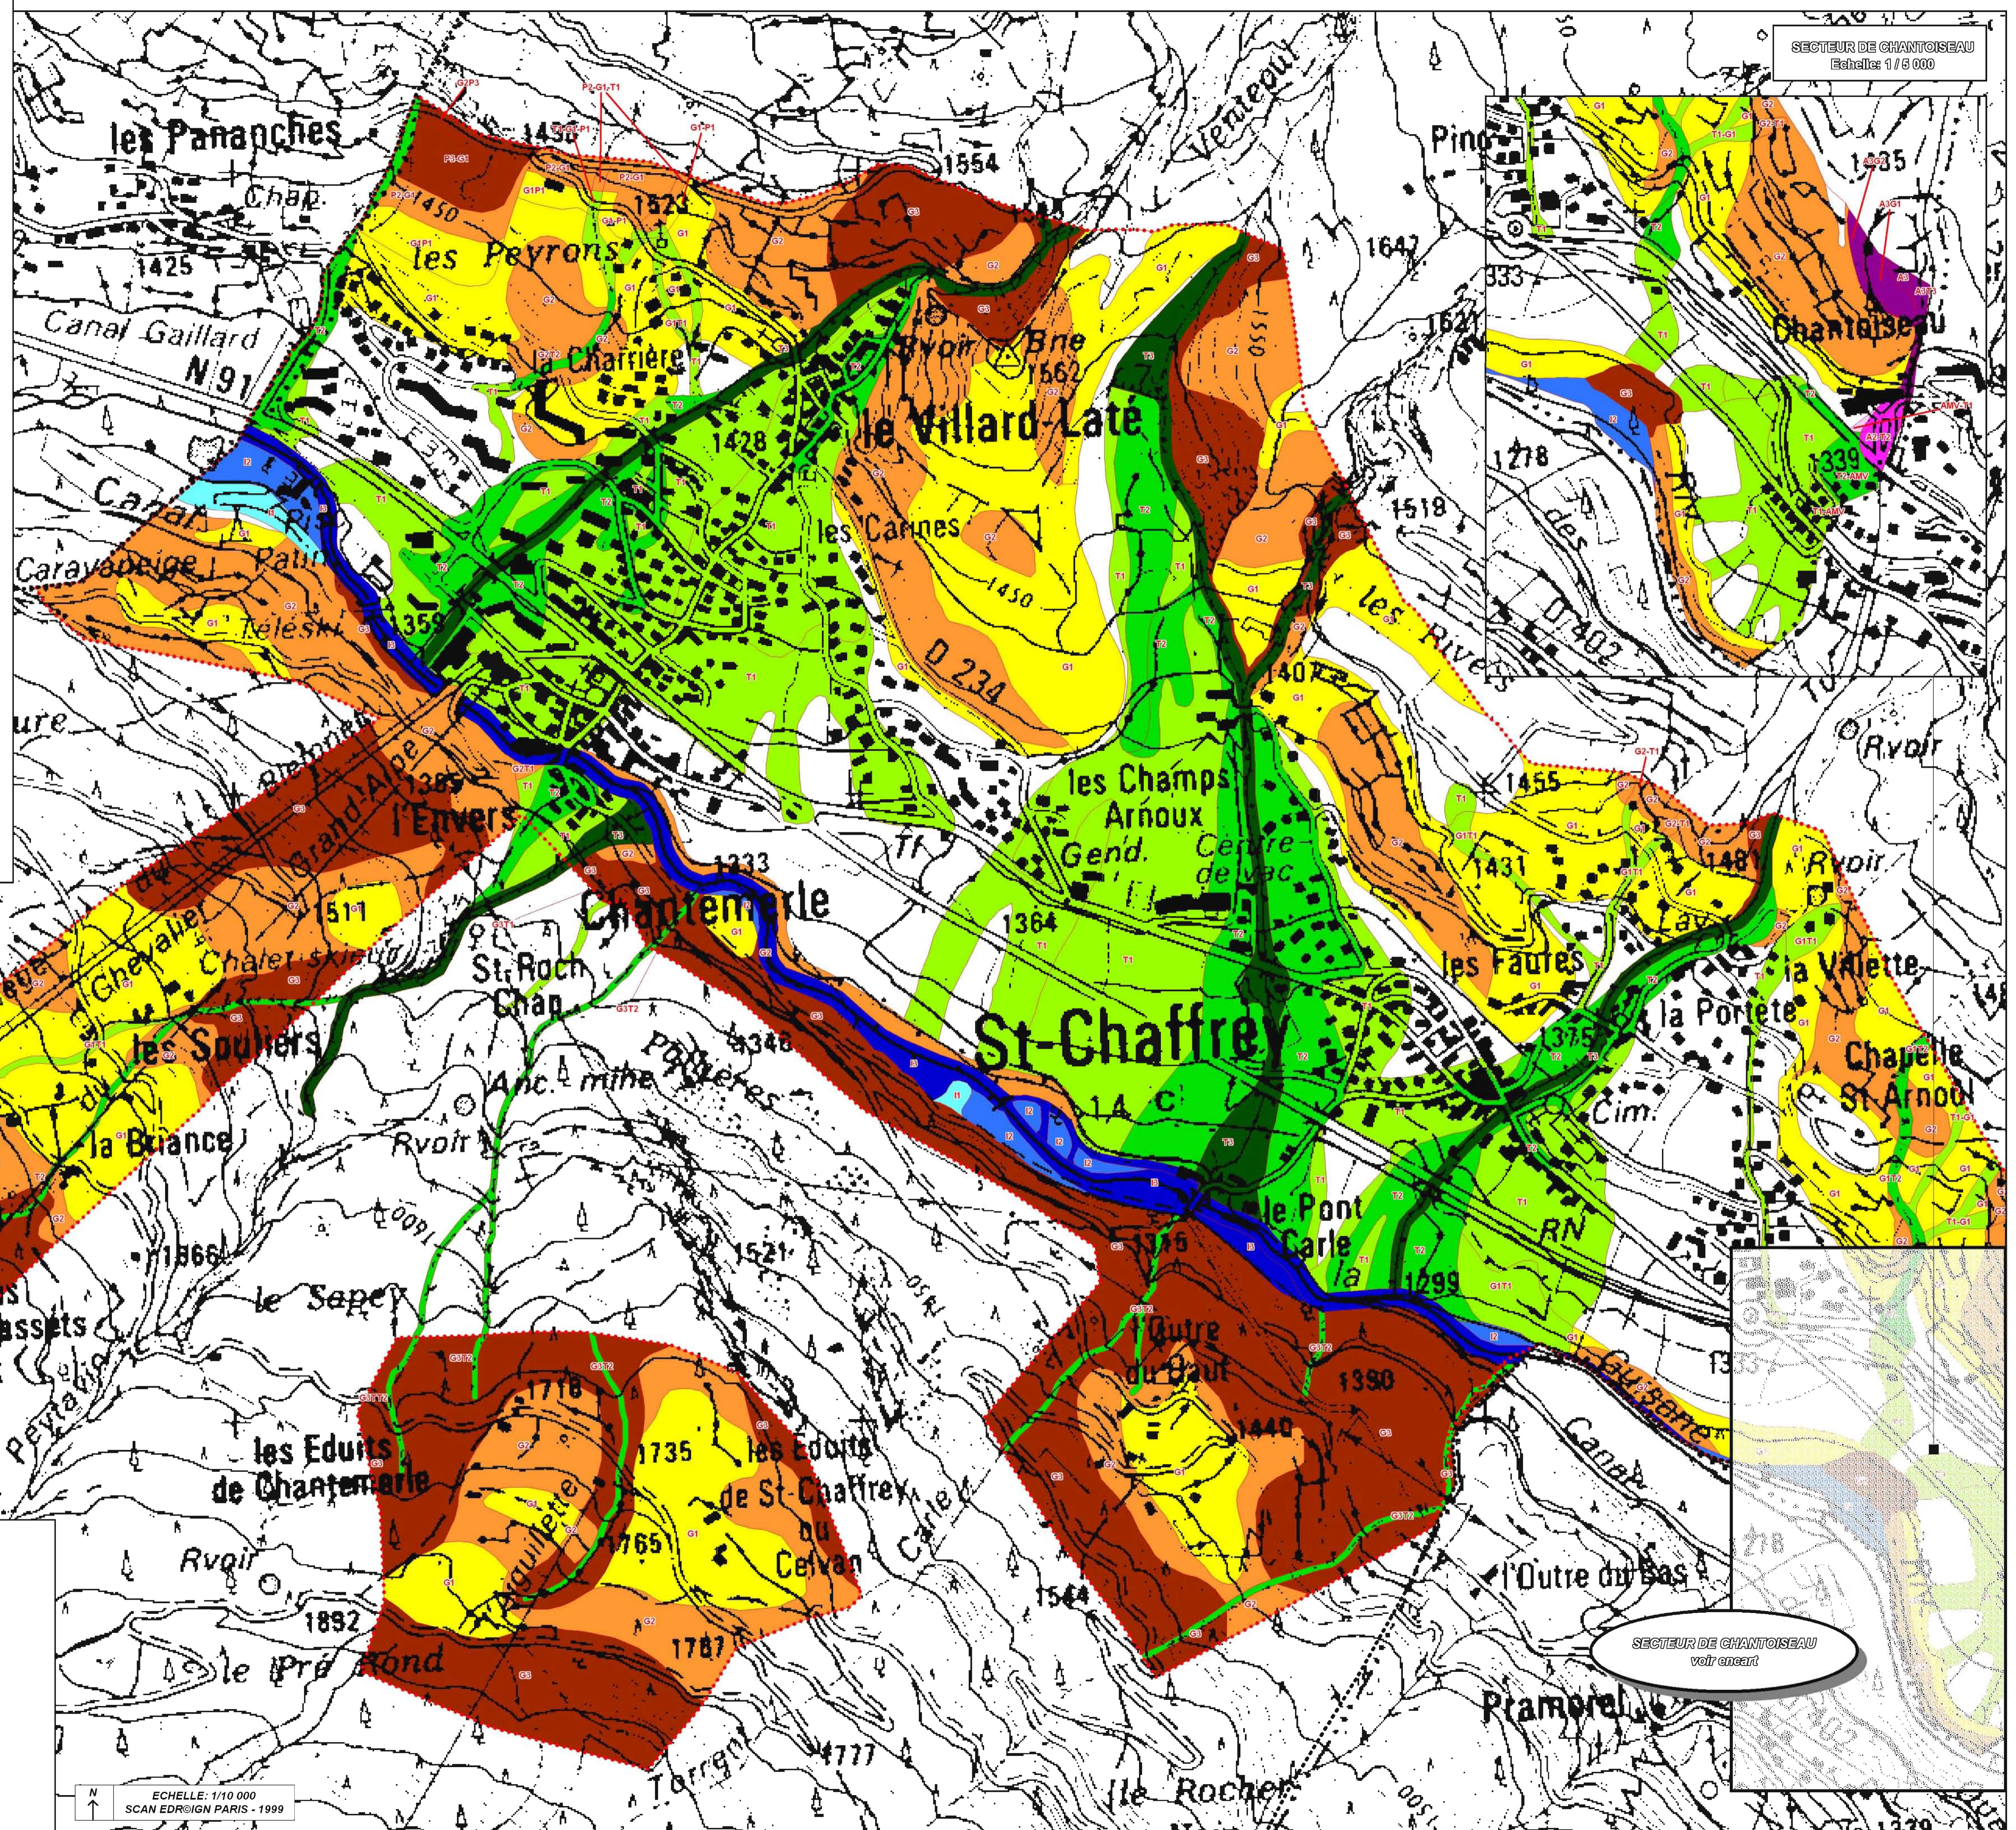

Commune de SAINT-CHAFFREY

Plan de Prévention des Risques
naturels prévisibles

CARTE DES ALÉAS
SUR FOND TOPOGRAPHIQUE

Légende:

	FORT	MOYEN	FAIBLE	AMV *
Avalanche				
Glissement				
Inondation				
Chutes de blocs				
Crue torrentielle				

* Avalanche Maximale vraisemblable

..... Limite de la commune
..... Limite de la zone d'étude