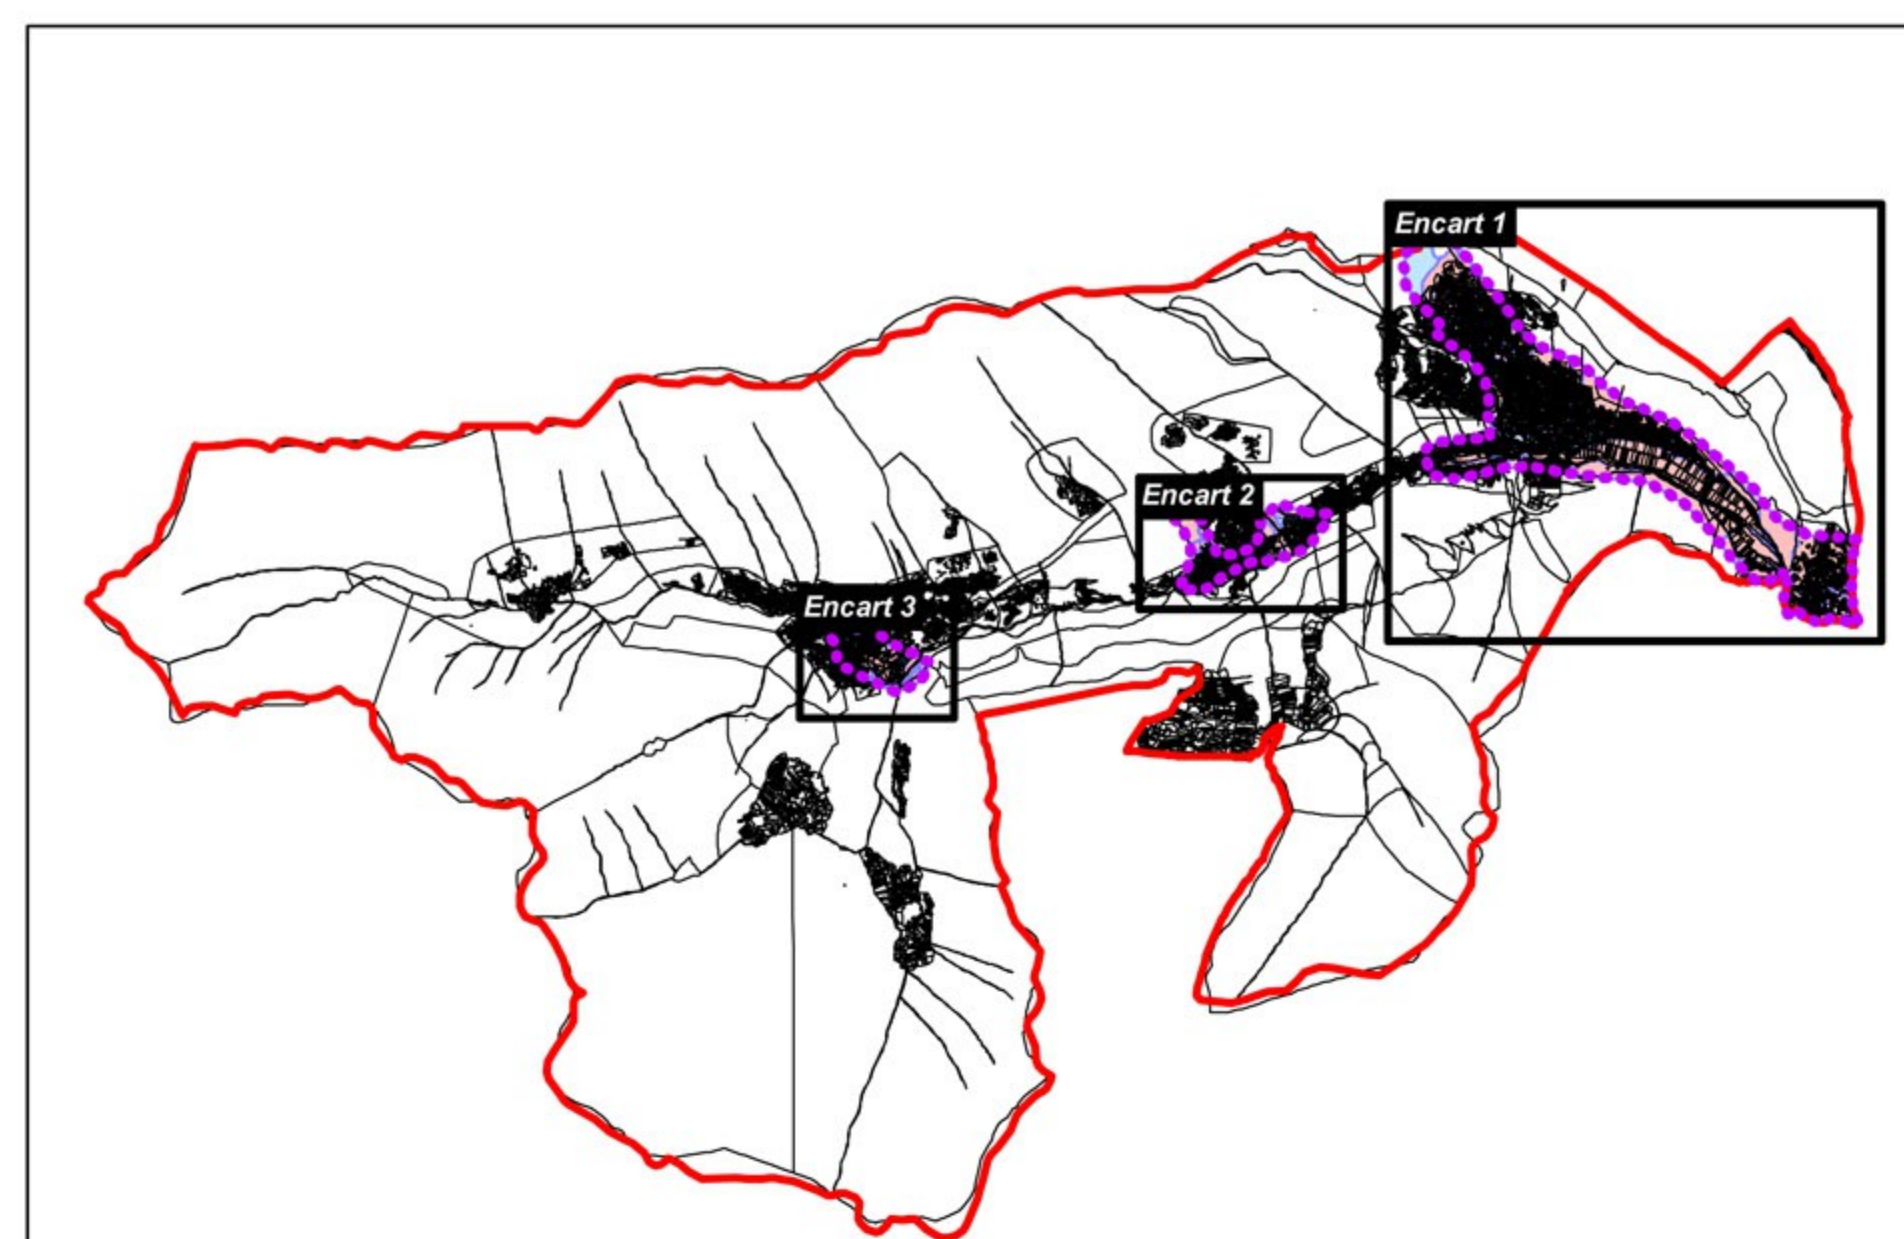

Plan de localisation :

Légende :

- Zone d'interdiction
  - Zone de contrainte(s) faible(s)
  - Zone sans contrainte spécifique
  - B3 Code règlement (cf. rapport règlement)
- 
- Limite communale (source BD Carto IGN)
  - Limite du zonage réglementaire

Echelle : 1/5000