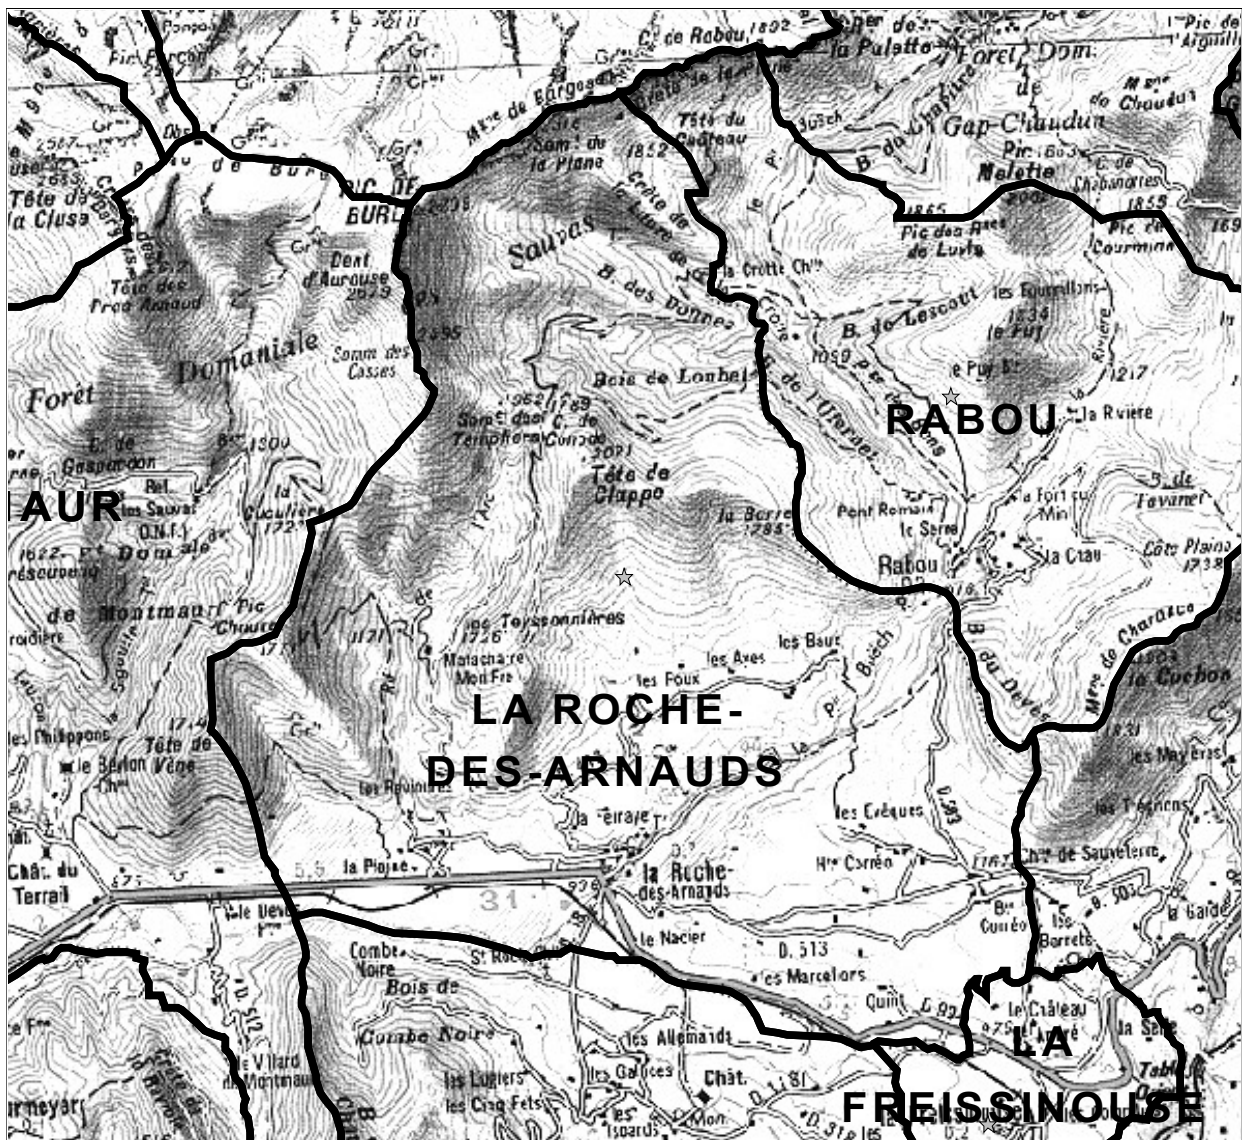

PREFECTURE DES HAUTES-ALPES

Document d'information des acquéreurs et locataires de biens immobiliers sur  
les risques naturels et technologiques majeurs situés sur la commune de

LA ROCHE DES ARNAUDS

Articles L125-5 et R 125-23 à R 125-27 du code de l'environnement

La totalité du territoire communal tel que délimité sur la carte ci-dessus:

- est soumis à un risque sismique de niveau Ia "sismicité très faible mais non négligeable"
- est soumis aux risques naturels suivants : Avalanches, mouvements de terrain et inondations