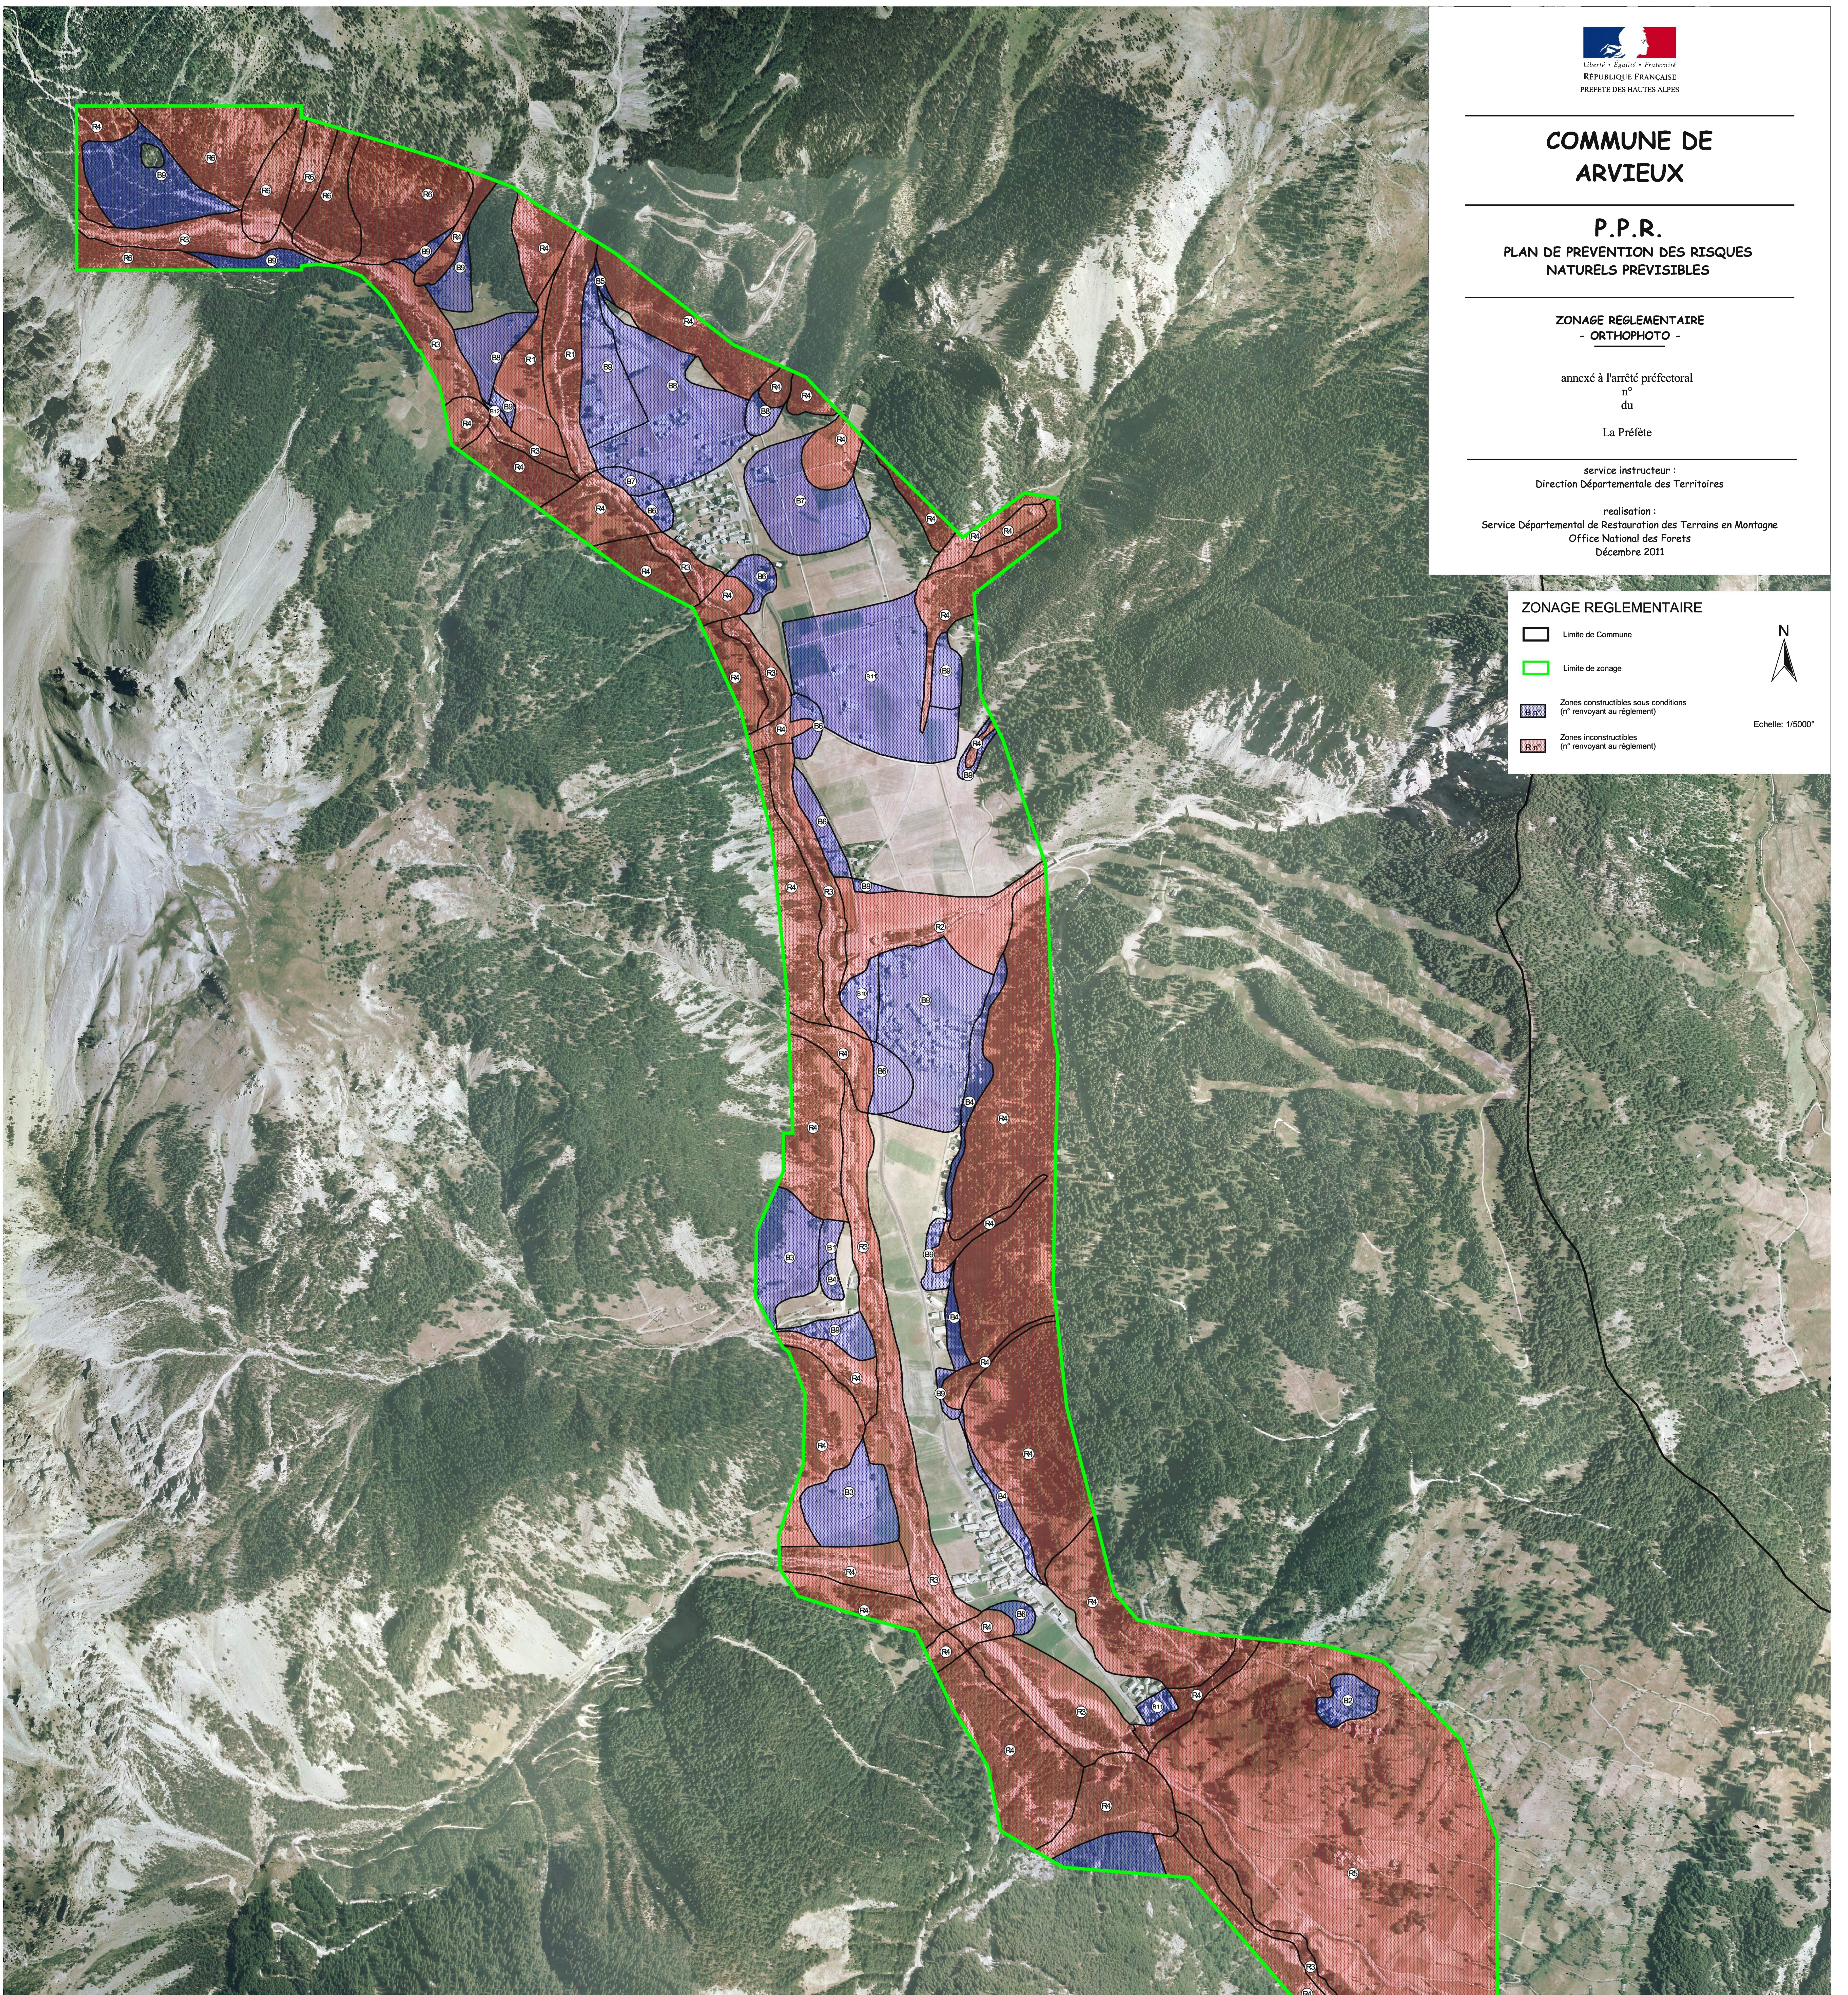

**COMMUNE DE  
ARVIEUX**

**P.P.R.  
PLAN DE PREVENTION DES RISQUES  
NATURELS PREVISIBLES**

**ZONAGE REGLEMENTAIRE  
- ORTHOPHOTO -**

annexé à l'arrêté préfectoral  
n°  
du  
La Préfète

service instructeur :  
Direction Départementale des Territoires

réalisation :  
Service Départemental de Restauration des Terrains en Montagne  
Office National des Forêts  
Décembre 2011

**ZONAGE REGLEMENTAIRE**

-  Limite de Commune
-  Limite de zonage
-  Zones constructibles sous conditions  
(n° renvoyant au règlement)
-  Zones inconstructibles  
(n° renvoyant au règlement)

Echelle: 1/5000"

LE VEYER - LES ESCOYERES