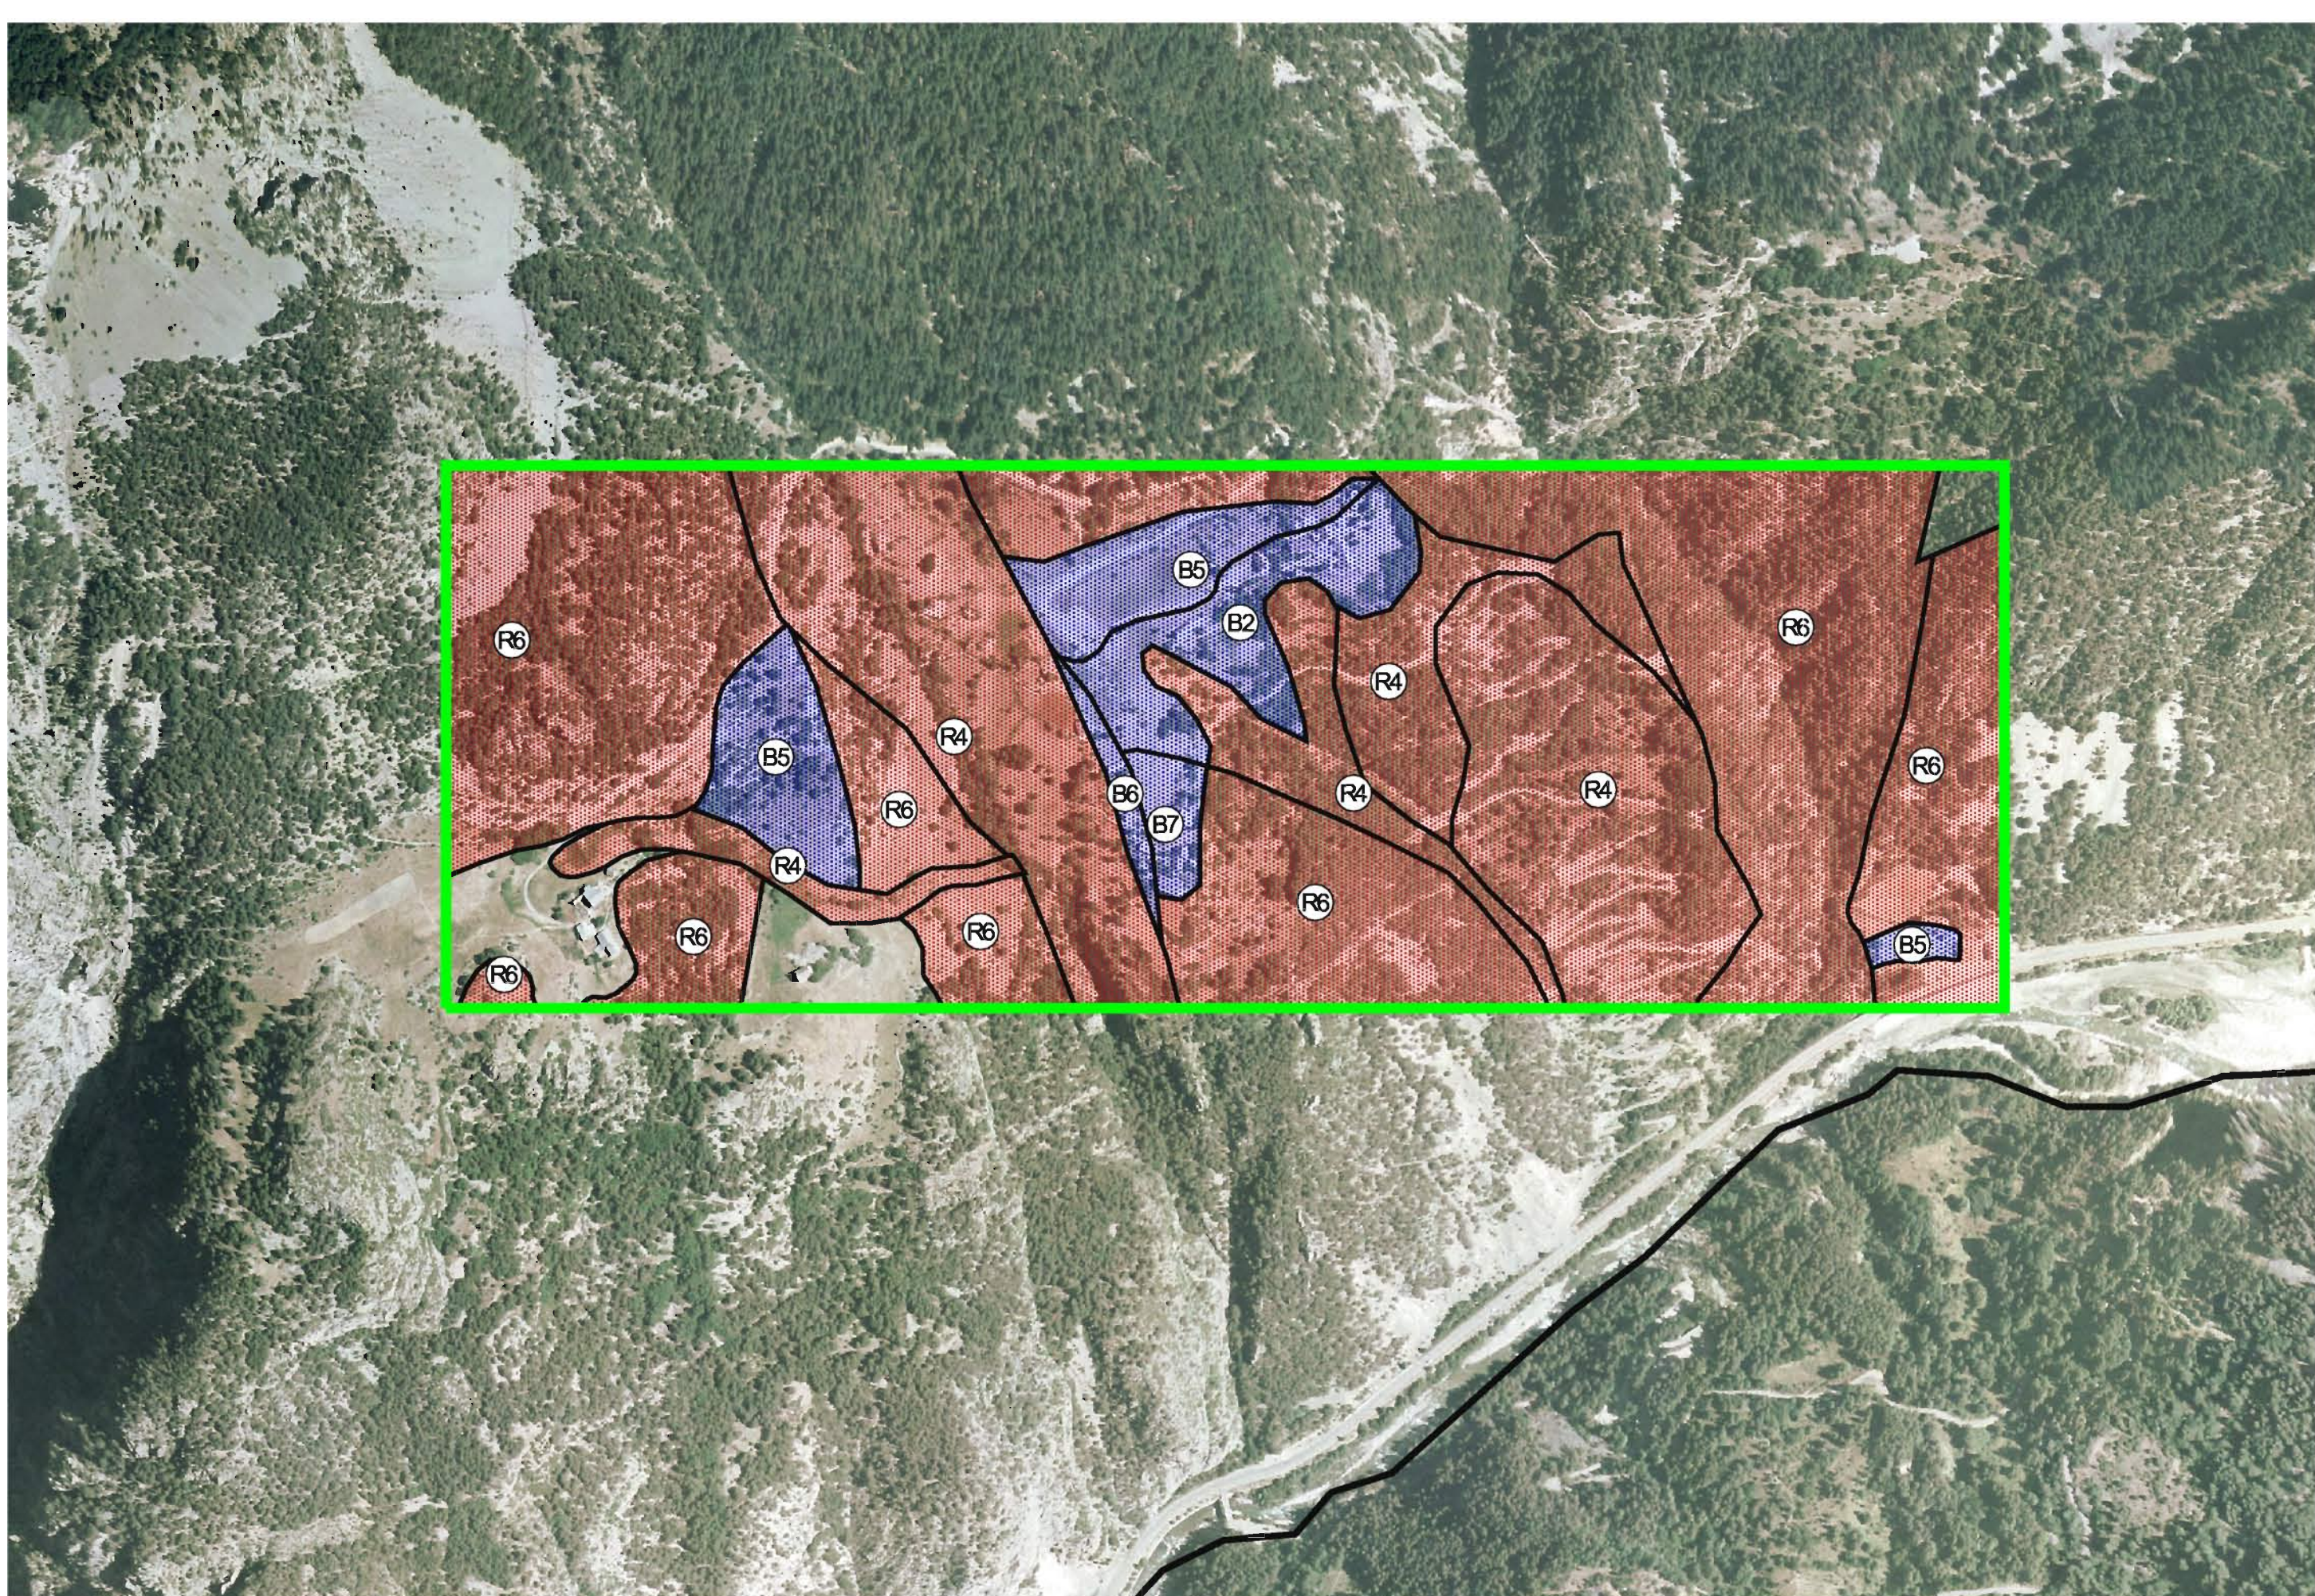

**COMMUNE DE  
ARVIEUX**

**P.P.R.  
PLAN DE PREVENTION DES RISQUES  
NATURELS PREVISIBLES**

**ZONAGE REGLEMENTAIRE  
- ORTHOPHOTO -**

annexé à l'arrêté préfectoral  
n°  
du  
La Préfète

service instructeur :  
Direction Départementale des Territoires

réalisation :  
Service Départemental de Restauration des Terrains en Montagne  
Office National des Forêts  
Décembre 2011

**ZONAGE REGLEMENTAIRE**

-  Limite de Commune
-  Limite de zonage
-  Zones constructibles sous conditions  
(n° renvoyant au règlement)
-  Zones inconstructibles  
(n° renvoyant au règlement)

Echelle: 1/5000"

LE VEYER - LES ESCOYERES