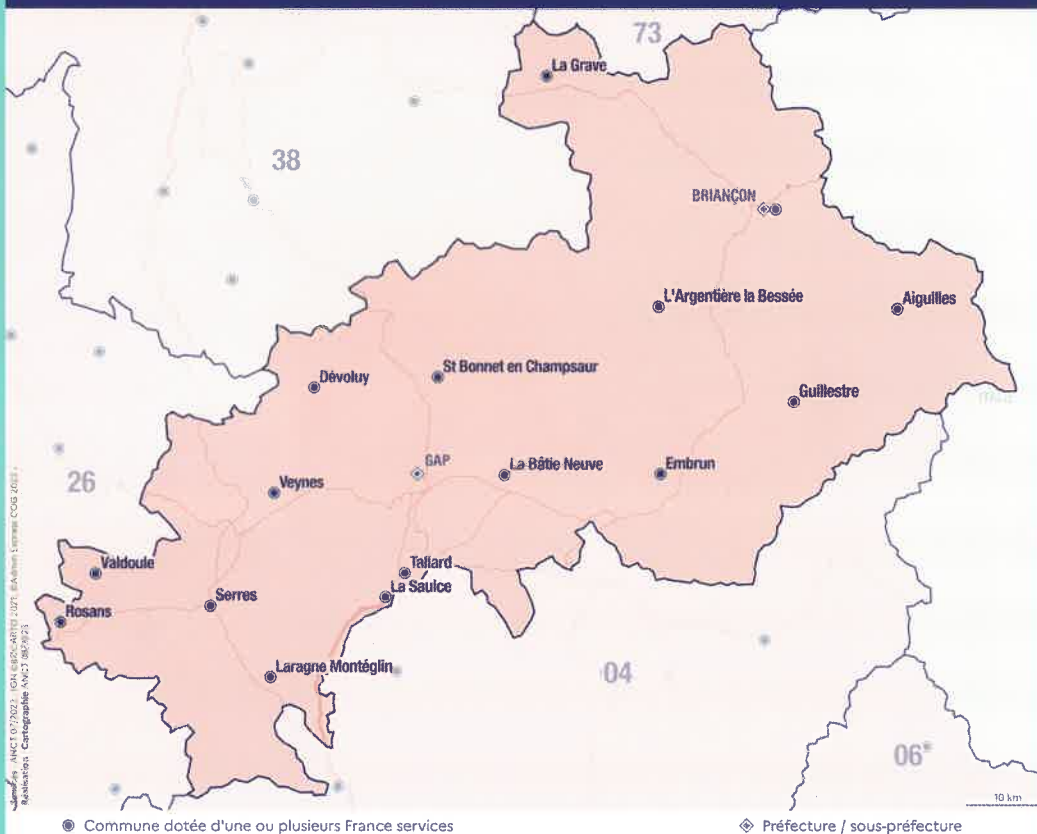

Dans les Hautes-Alpes, 16 France services vous accompagnent

Aiguilles

France services Queyras
Maison du Queyras
Place Jean Léa
04 92 46 85 23

Briançon

France services Briançonnais
23 avenue de la République
04 92 45 45 85

Dévoluy

France services Le Dévoluy
Village Agnières
72 route du Col du Festre
04 88 03 84 54

Guillestre

France services Guillestrois
Communauté de Communes
Passage des Écoles
04 92 45 42 42

La Bâtie-Neuve